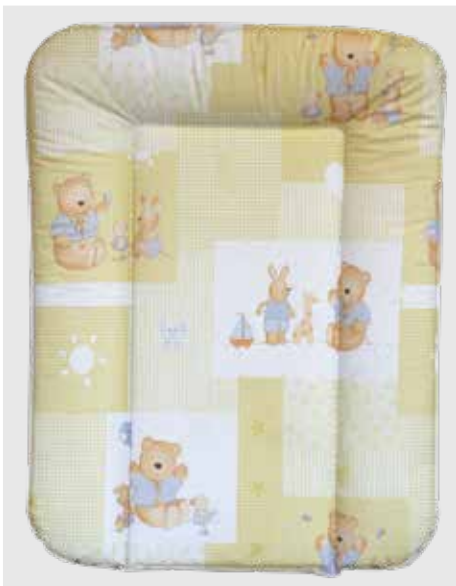

cod. P39
PVC tinta unita

cod. P07
PVC rotocalco

cod. P40
PVC stampa digitale

CARATTERISTICHE

- Misure: cm. 73 X 54
- Imbottitura resinato laterale Gr. 800 - centrale Gr. 400
- disponibilità: tinta unita - stampato - serigrafia con disegni a richiesta