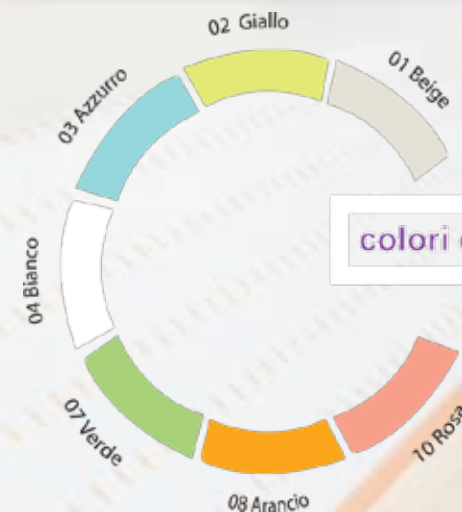

cod. P47
PVC tinta unita

cod. P48
stampa rotocalco

cod. P49
stampa digitale

CARATTERISTICHE

- Imbottitura resinato Gr. 440
- disponibilità: tinta unita - stampa digitale con disegni a richiesta

tinte disponibili

colori disponibili